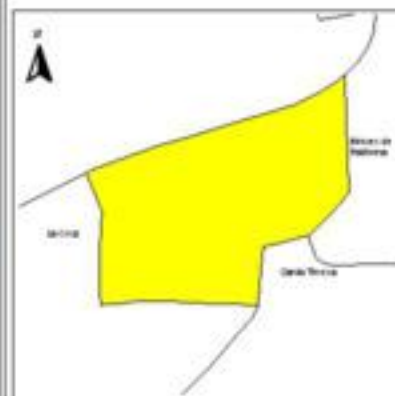

EVALUA DF
Consejo de Evaluación del
Desarrollo Social del
Distrito Federal

ÍNDICE DE DESARROLLO SOCIAL

Delegación: Magdalena Contreras
Colonia: San Francisco
Grado de desarrollo: Bajo

Grado de Desarrollo Social

-  Muy bajo
-  Bajo
-  Medio
-  Alto
-  Sin dato

0.02 0 0.02 0.04 Kilómetros

Fuente: Elaboración propia con datos de Seduvi e INEGI