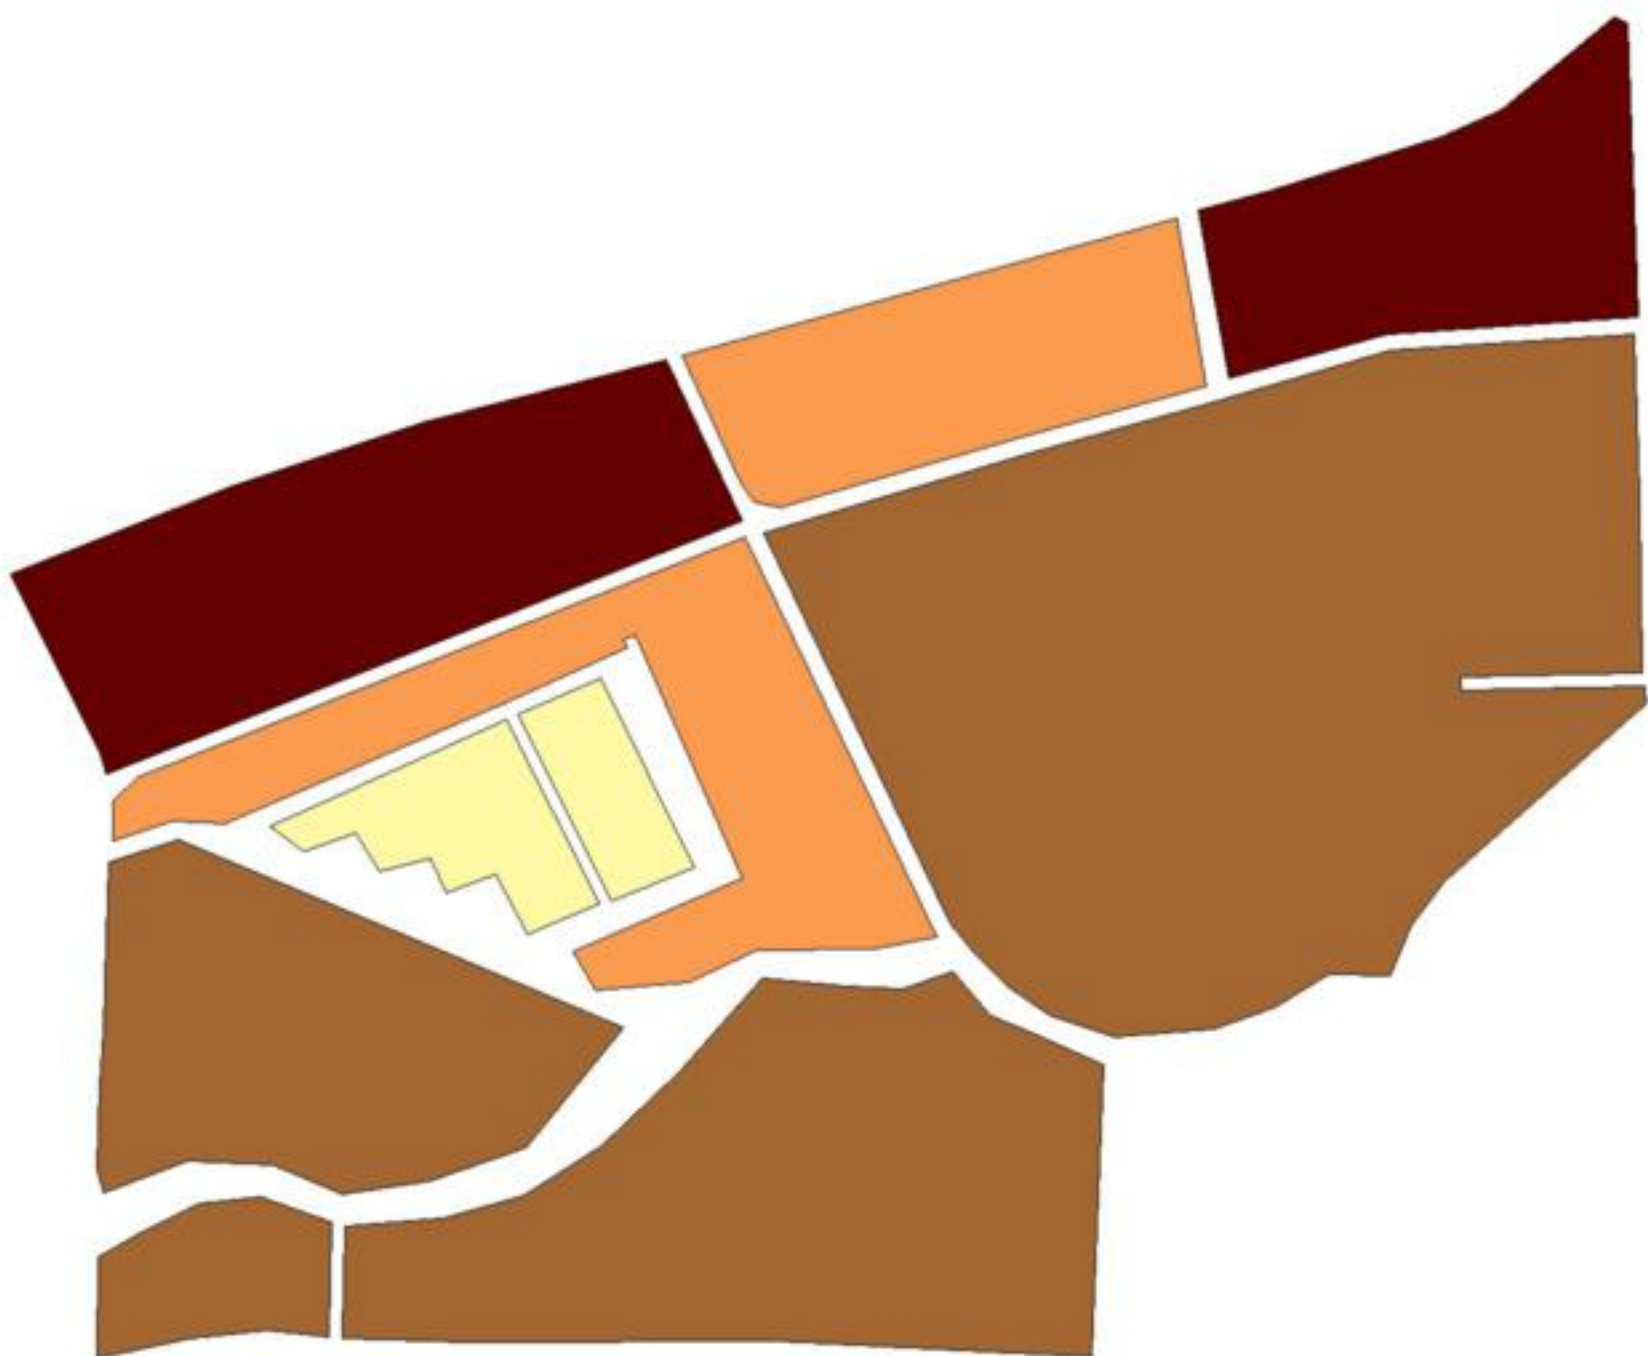

EVALUA DF
Consejo de Evaluación del
Desarrollo Social del
Distrito Federal

ÍNDICE DE DESARROLLO SOCIAL

Delegación: Magdalena Contreras
Colonia: San Francisco
Grado de desarrollo: Bajo

Grado de Desarrollo Social

-  Muy bajo
-  Bajo
-  Medio
-  Alto
-  Sin dato

0.02 0 0.02 0.04 Kilómetros

Fuente: Elaboración propia con datos de Seduvi e INEGI